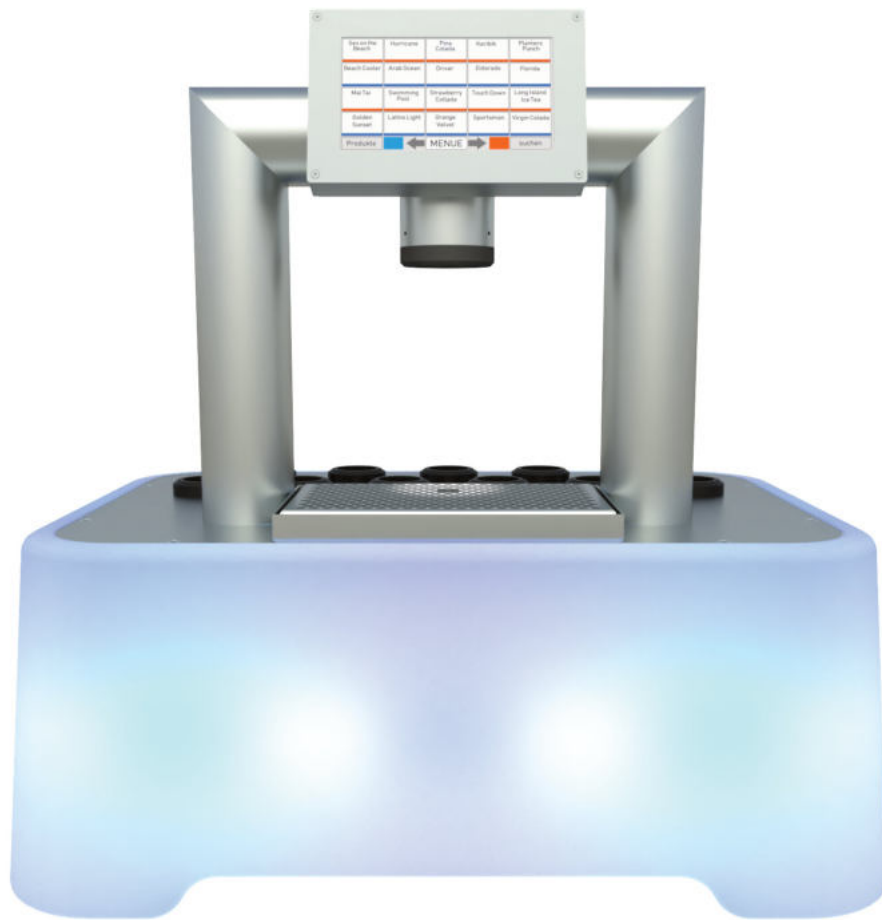

16 - handed Monkey