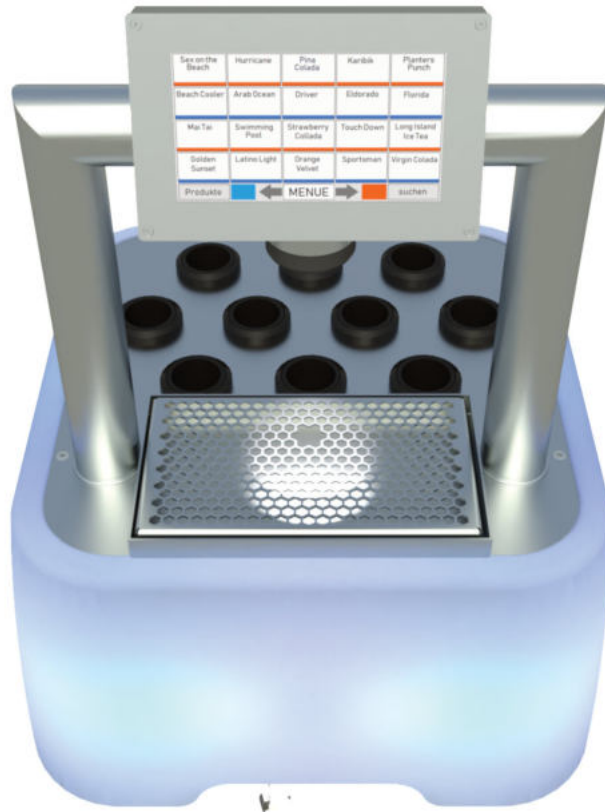

10 - handed Monkey